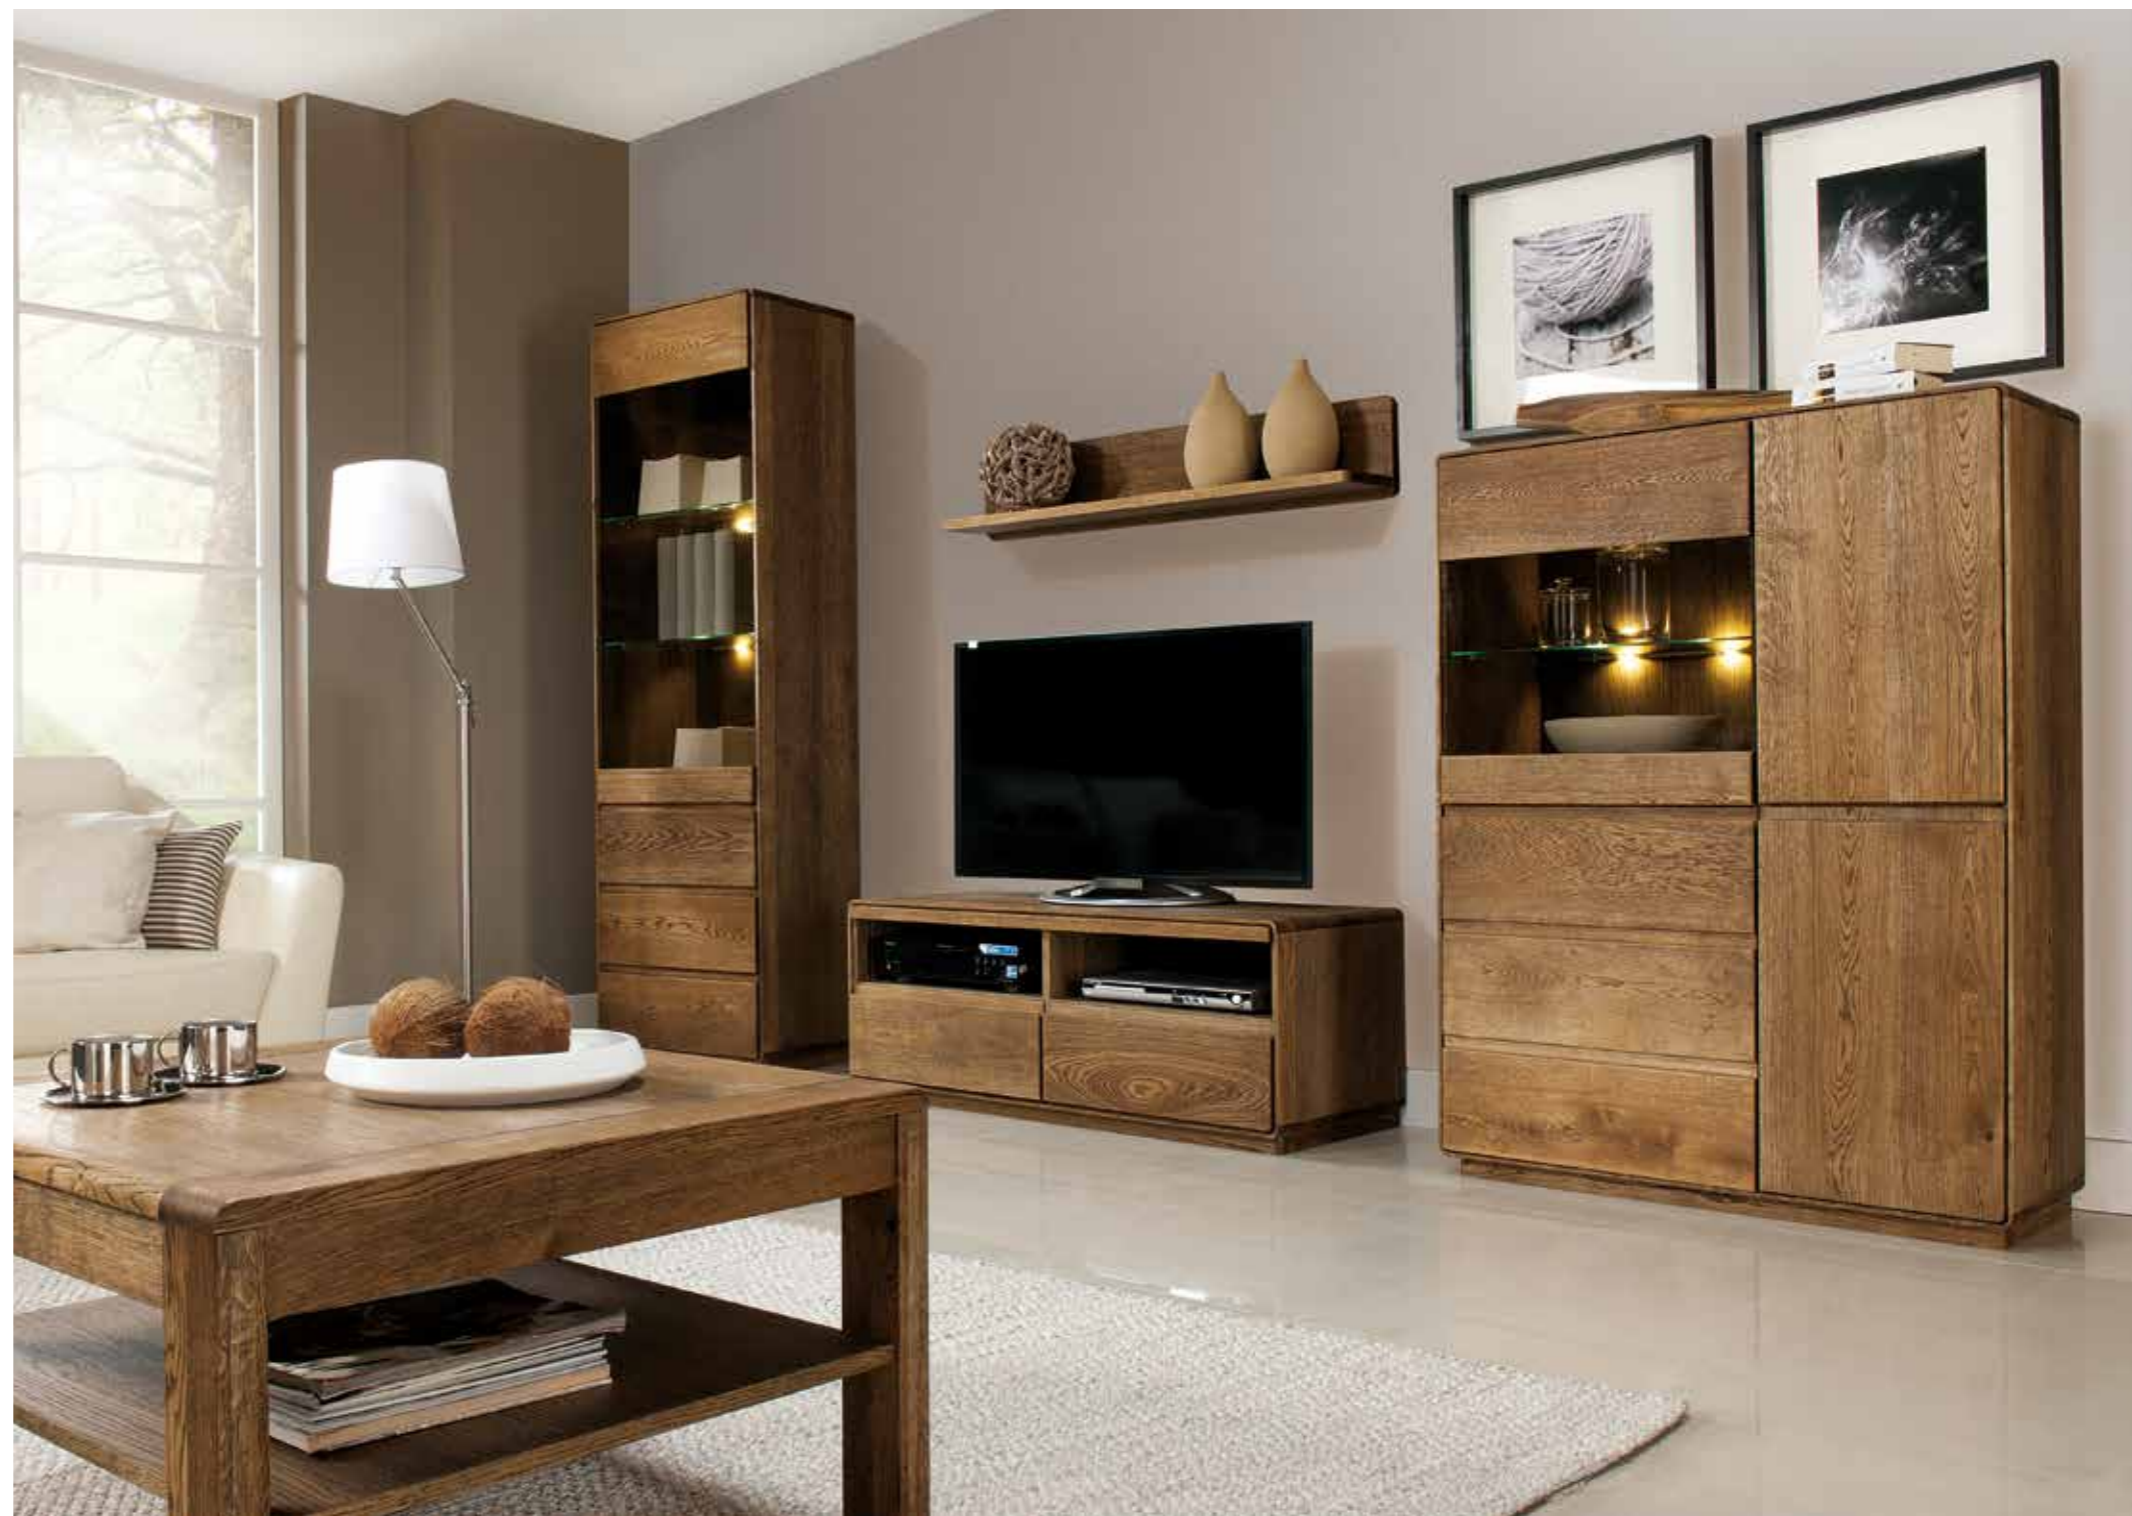

Gatunek: dąb sęczny / wybarwienie: dąb palony

Atlanta

living room

ATLANTA samodzielny program z dzikiego dębu z naturalną woskowaną i olejowaną powierzchnią. Z wieloma atrakcyjnymi typami, które zachęcają do kombinacji. Z dużą pojemnością i komfortową techniką. Ze wspaniałymi stołami w różnych wymiarach. Naturalne mieszkanie dla maksymalnego komfortu życia...