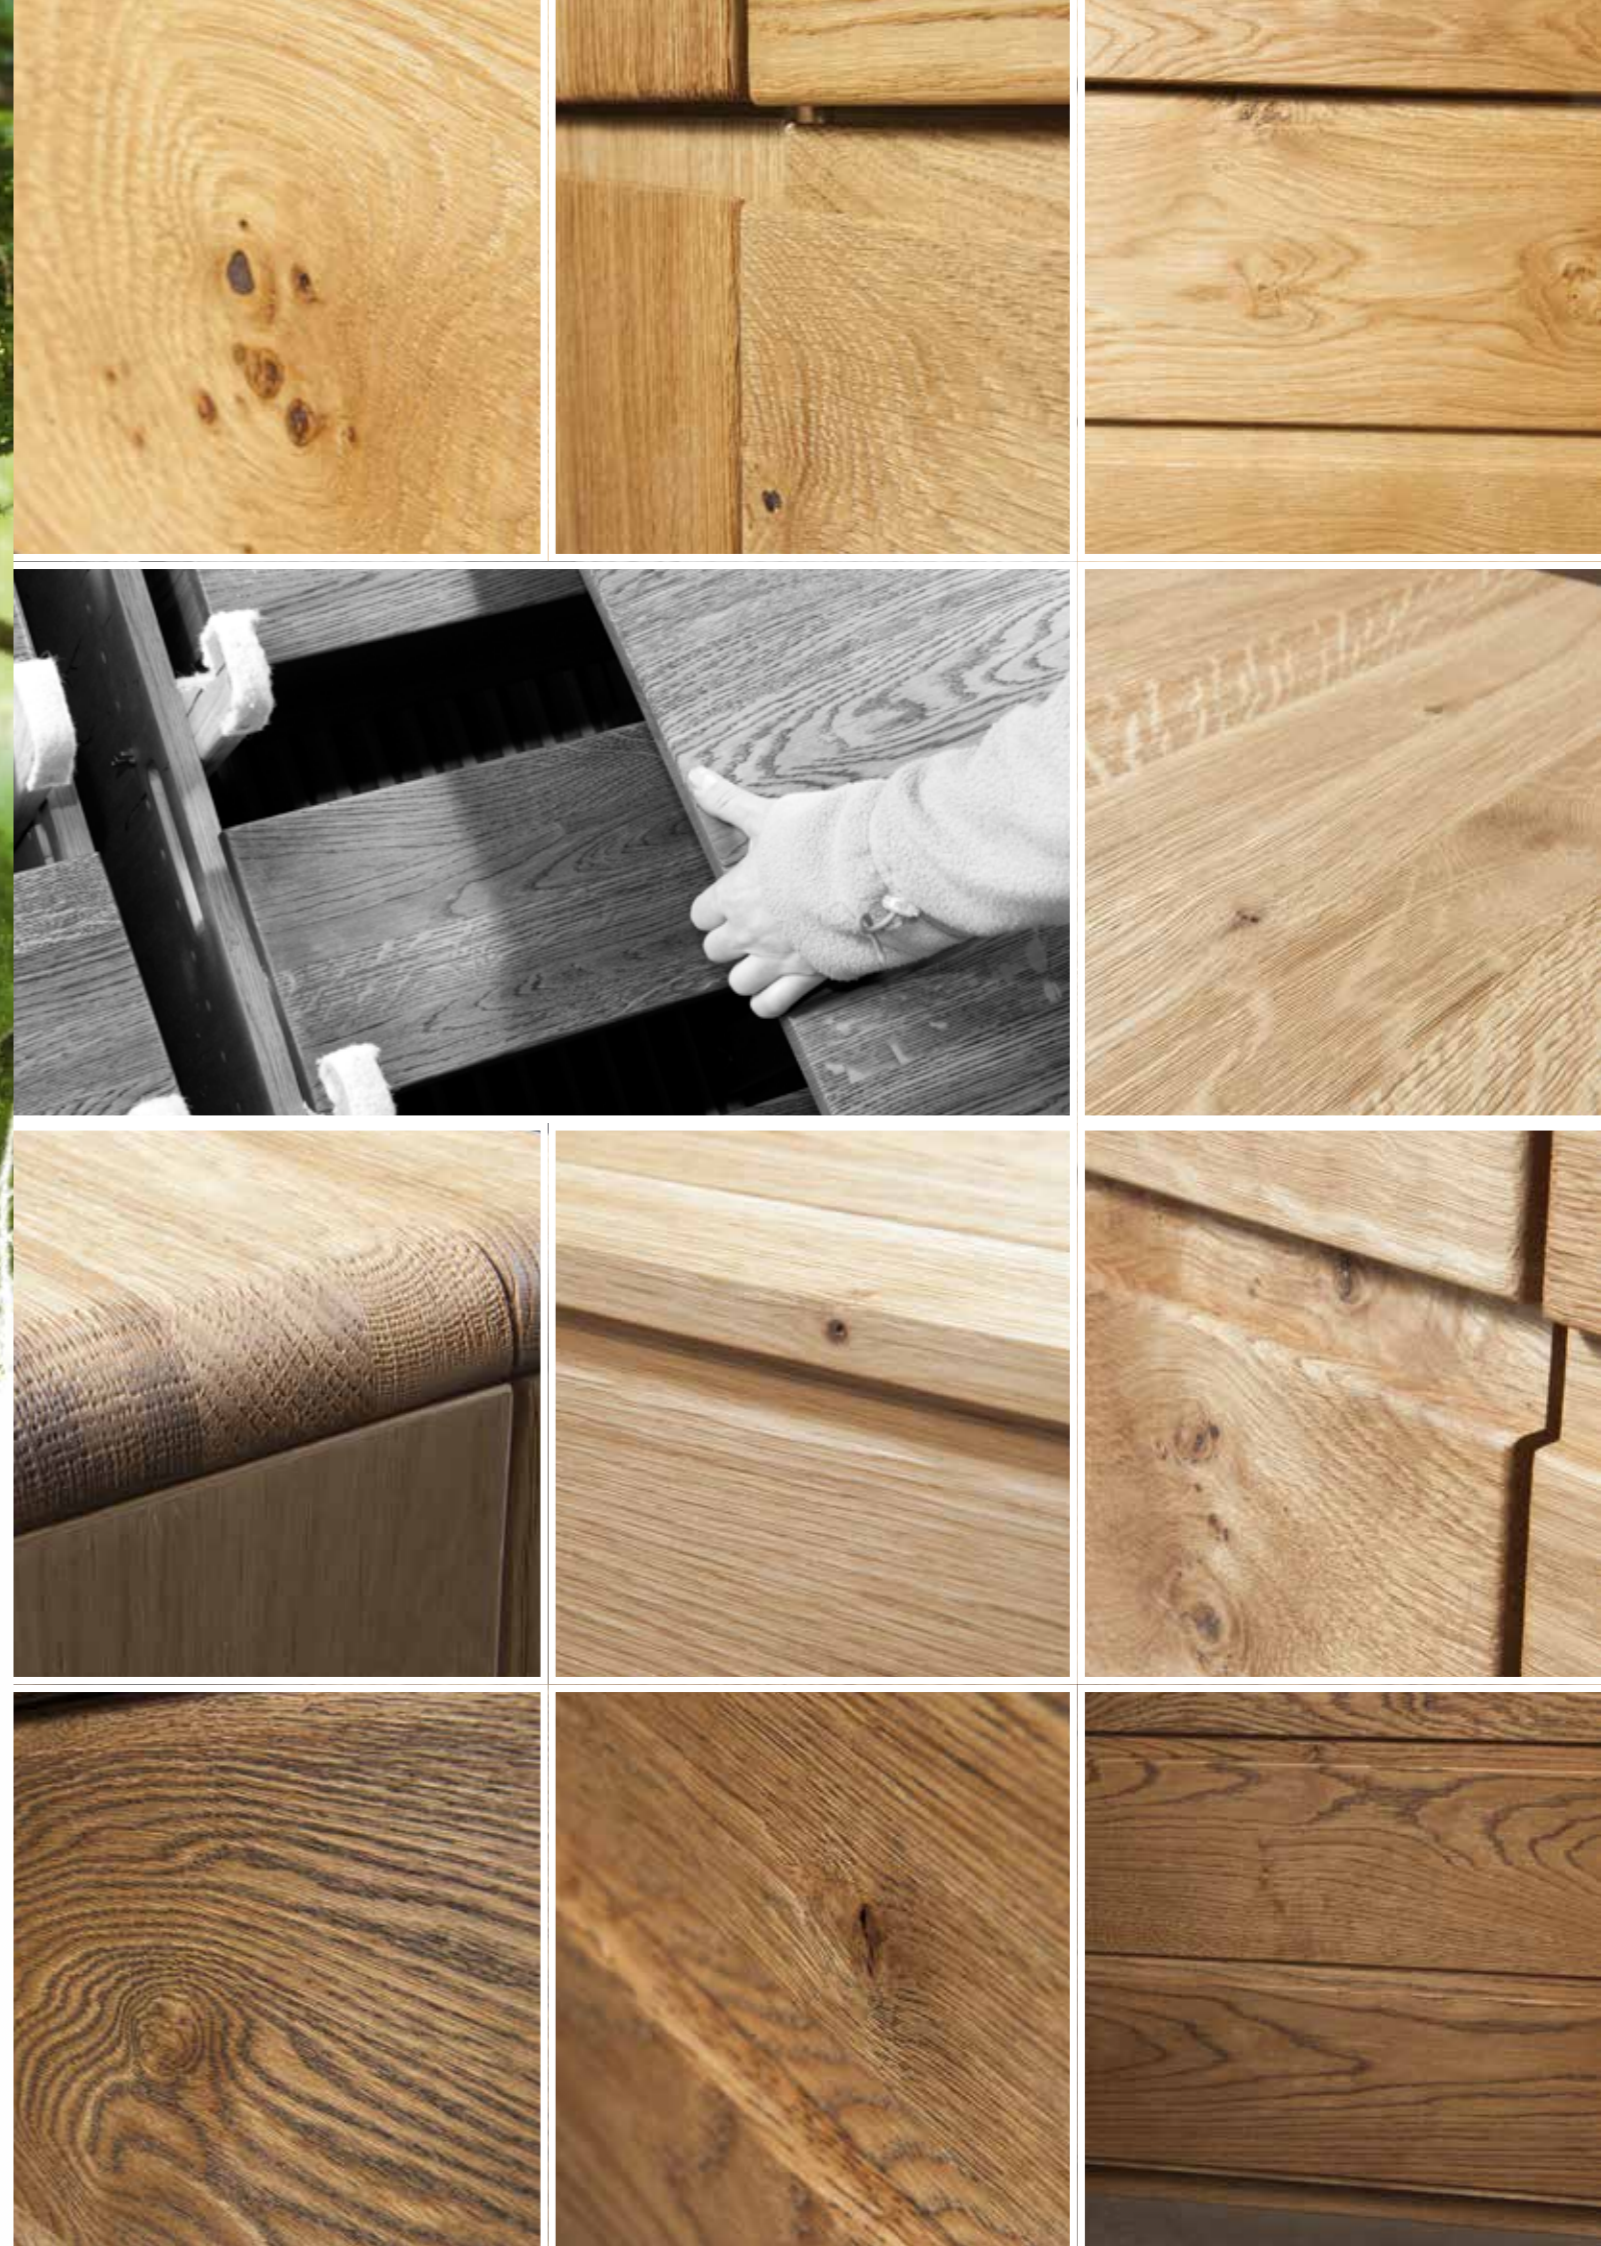

FABRYKA MEBLI
DEKORT

NATURALNE CECHY DREWNA

Dęby są jak ludzie, każdy ma inny charakter, inne wnętrze. Jeden będzie posiadał jasne spokojne drewno, inny wyrazisty rysunek słojów, niepowtarzalne sęczki, przebarwienia. Ich różnorodny charakter staramy się harmonijnie zestawiać w naszych kolekcjach. Doborem cech elementów w każdym zestawie mebli zajmują się pracownicy o szczególnej wrażliwości estetycznej. Dzięki nim każda bryła tworzy jednolitą i niepowtarzalną całość. Przykładowo pokazane na zdjęciach obok cechy dębu sęcznego i czystego są zamierzonym celem projektanta. Indywidualność dębów i ich naturalne cechy, nie mogą być więc podstawą do reklamacji. Świadczą jedynie o naturalnym pochodzeniu drewna. Te i podobne cechy występują w kolekcjach: Atlanta, Orlando, Faro i Porto.