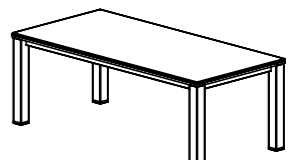

Typ 62
B/H/T
2100/754/1000