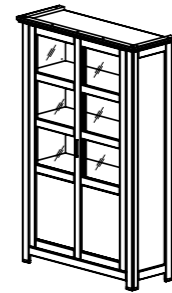

Porto
dąb

Sideboard i Highboards, witryny PORTO obejmują cały rząd pojedynczych mebli o pięknej formie, które oferują najlepszą przestrzeń widokową i do ustawienia.

Obojętnie czy schowane za drewnianymi frontami, czy widoczne zza szkła. Indywidualne urządzenie dla mieszkania i spożywania posiłków. Różne akcenty pięknie uzupełniają Państwa obecne umeblowanie.

Porto

Typ 10
B/H/T
811/2038/480

Typ 11
B/H/T
811/2038/480

Typ 12
B/H/T
1326/2038/480

Typ 31
B/H/T
1400/600/318

Typ 25
B/H/T
2124/606/480

Typ 80
B/H/T
1690/759/51

Typ 45
B/H/T
1327/1496/480