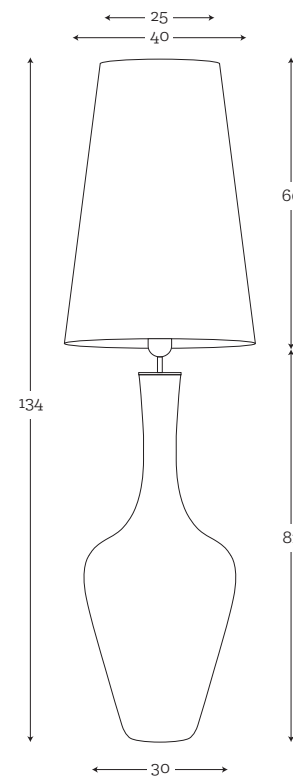

SHADE:

A036 - black shade/
white inside