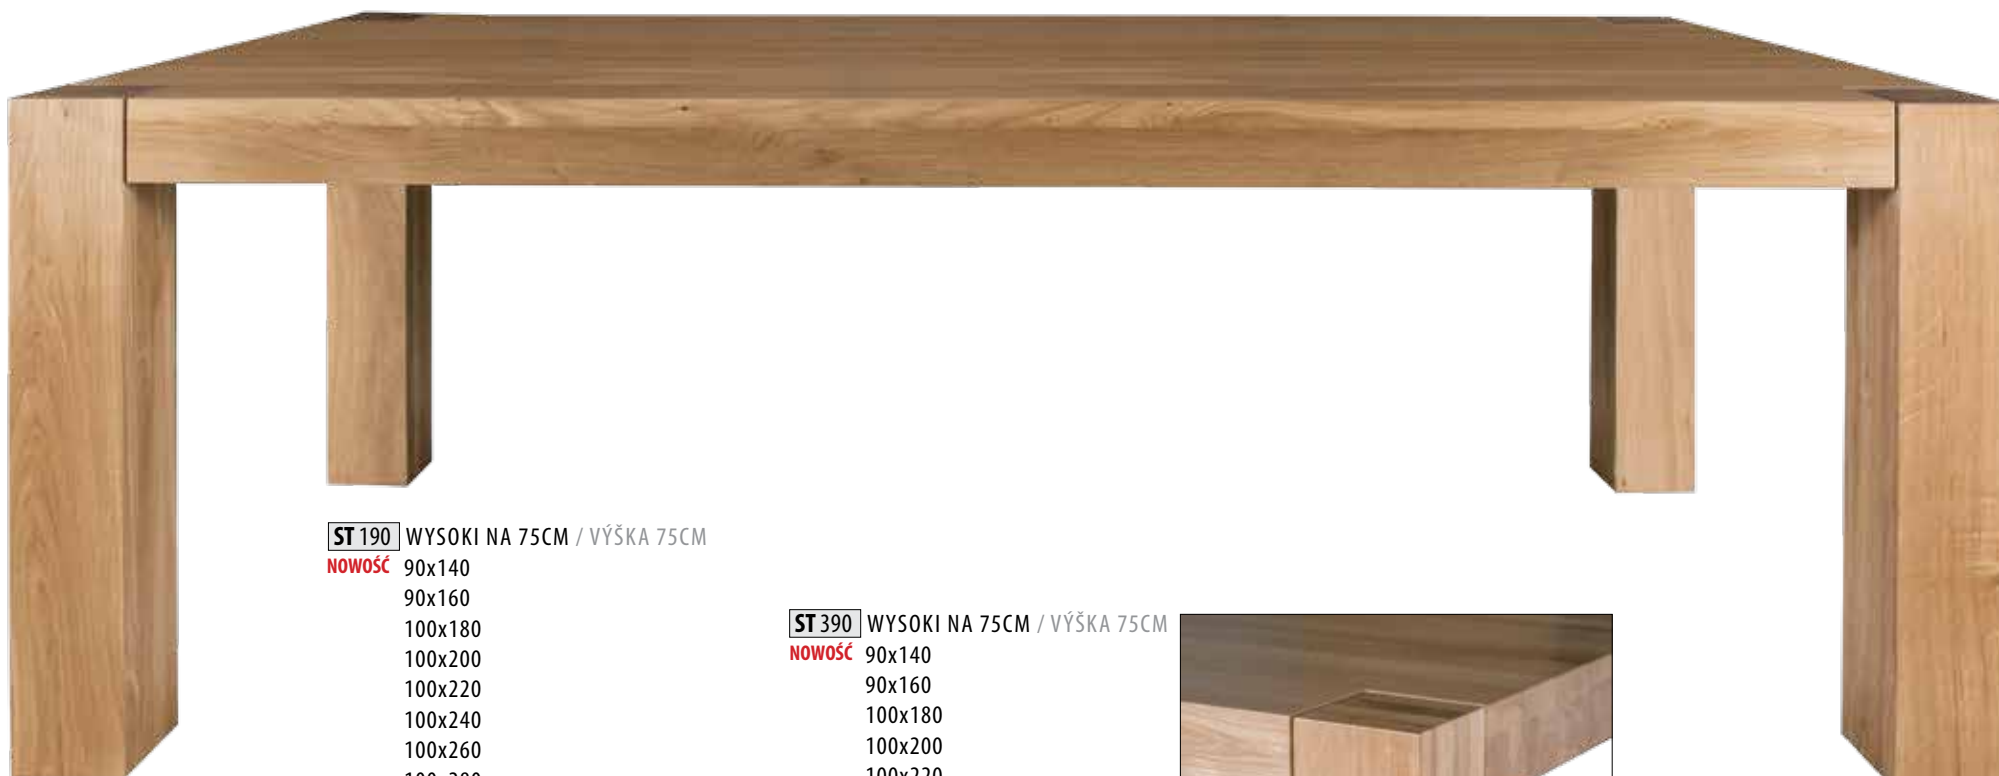

ST 190 WYSOKI NA 75CM / VÝŠKA 75CM

NOWOŚĆ 90x140
90x160
100x180
100x200
100x220
100x240
100x260
100x280
100x300
drewno bukowe
drevo bukové

ST 390 WYSOKI NA 75CM / VÝŠKA 75CM

NOWOŚĆ 90x140
90x160
100x180
100x200
100x220
100x240
100x260
100x280
100x300
drewno dębowe
drevo dubové