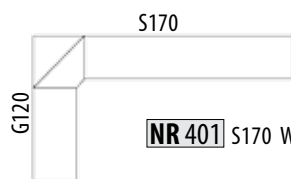

NAROŽNIKI / ROHOVÉ LAVICE