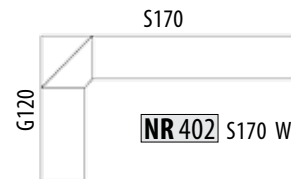

NAROŽNIKI / ROHOVÉ LAVICE