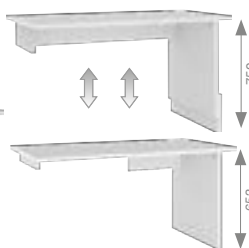

259 Biurko YO 125
1250x670x750
cena: 450 zł

253 Biurko YO Mix Plus
1300x670x750(653)
cena: 550 zł