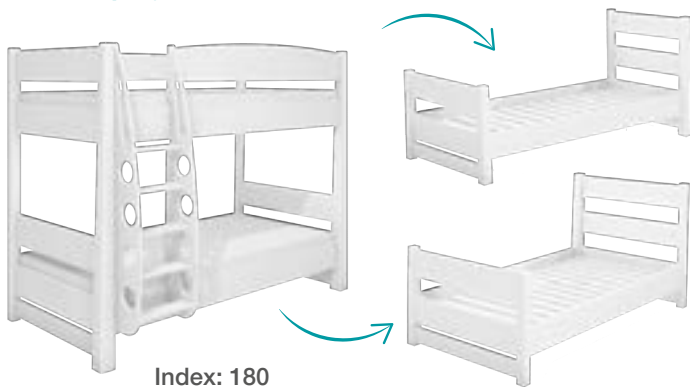

Łóżko piętrowe