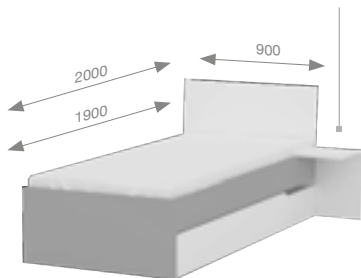

949 Pufa Style
400x500
cena: 250 zł

Przedstawione wymiary wyrażone są w milimetrach. Podane są kolejności: szerokość x głębokość x wysokość.

UNI Grey

288 Stolik łóżka YO 90/120
350x350x455
cena: 150 zł

* pasuje tylko do łóżek 90/200 i 120/200