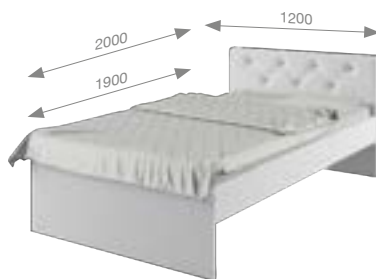

269 Komoda YO 90
900x450x1044
cena: 1290 zł

268 Komoda YO 55
550x450x1044
cena: 990 zł

270 Skrzynia YO
700x395x418
cena: 490 zł

Fashion

PINK

289 Stolik łóżka YO 90/120
tapicerowanego L=P
350x350x455
cena: 150 zł