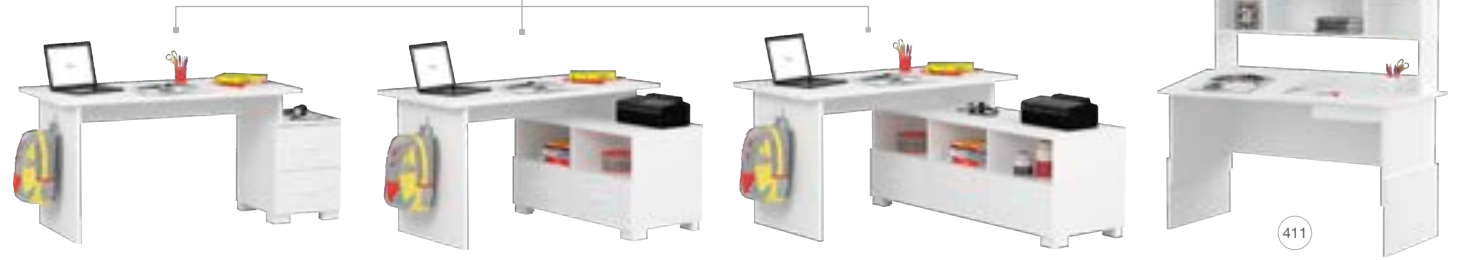

256 Biurko YO Mix
1380x670x750
cena: 450 zł

419 Nadstawka YO biurka 14
1302x211x528
cena: 350 zł

257 Kontenerek YO
404x500x558
cena: 490 zł

254 Szafka RTV YO 100
1000x500x558
cena: 690 zł

255 Szafka RTV YO 150
1489x500x558
cena: 890 zł

411 Biurko YO 14 Max Plus lewe
1400x700x574(766)
cena: 890 zł