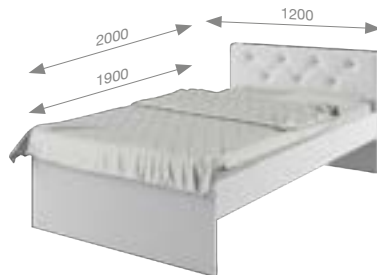

428 Łóżko YO 120/190
2050x1310x860(437)
cena: 1150 zł

281 Łóżko YO 120/200
2150x1310x860(437)
cena: 1190 zł

429 Szuflada łóżka YO 190
1890x850x230
cena: 400 zł