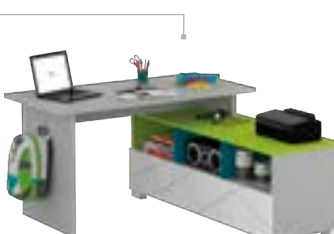

256 Biurko YO Mix
1380x670x750
cena: 450 zł

419 Nadstawka YO biurka 14
1302x211x528
cena: 350 zł

257 Kontenerek YO
404x500x558
cena: 520 zł

254 Szafka RTV YO 100
1000x500x558
cena: 750 zł

255 Szafka RTV YO 150
1489x500x558
cena: 950 zł