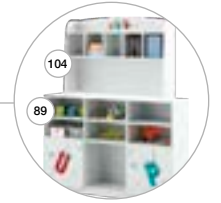

Nadstawki szaf
szczegóły na
stronie 102