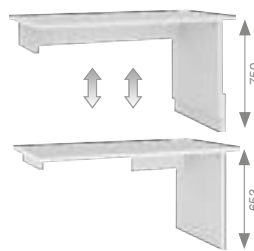

411

949 Pufa Style
400x500
cena: 250 zł

958 Narzuta Grace
1400x2200
cena: 270 zł

438 Biurko-regał YO 90 prawy
439 Biurko-regał YO 90 lewy
998(510)x1330x2000
cena: 1450 zł

260 Półka LOL
1000x220x400(x2szt)
cena: 290 zł