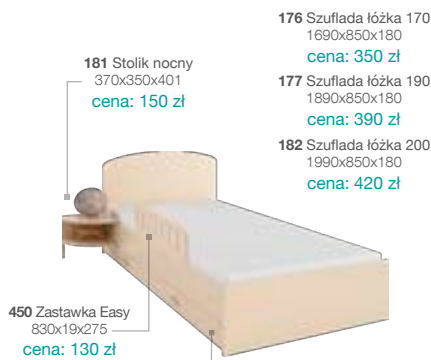

174 Łóżko 120/190
1938x1262x850(389)
cena: 1090 zł

179 Łóżko 120/200
2038x1262x850(389)
cena: 1150 zł

Wanilia Mix

181 Stolik nocny
370x350x401
cena: 150 zł

177 Szuflada łóżka 190
1890x850x180
cena: 390 zł

182 Szuflada łóżka 200
1990x850x180
cena: 420 zł

450 Zastawka Easy
830x19x275
cena: 130 zł