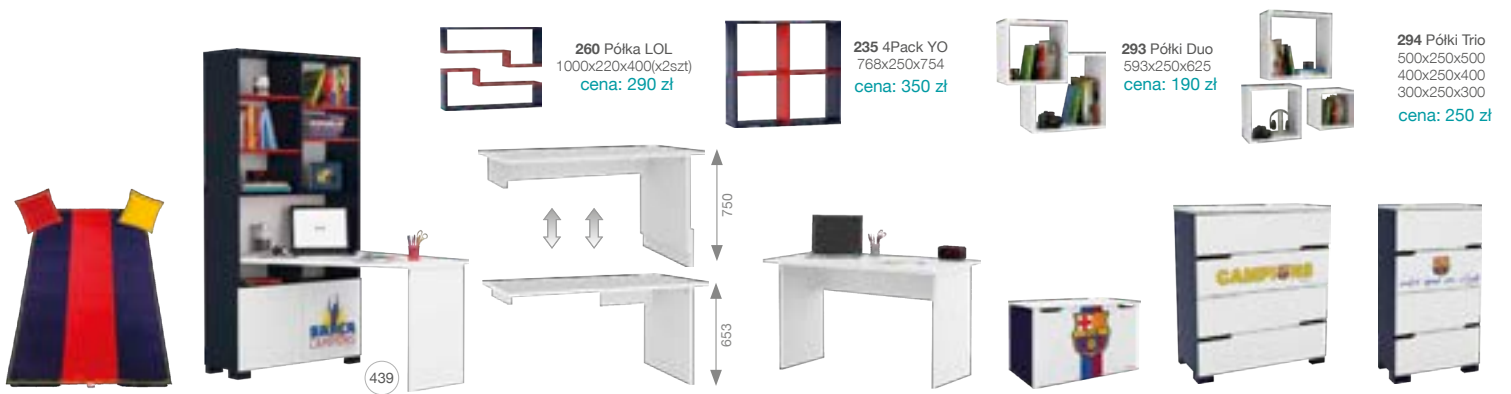

906 Narzuta + 2 poduszki YO 2200x1400 **cena: 250 zł**
438 Biurko-regał YO 90 prawy 439 Biurko-regał YO 90 lewy 996(510)x1330x2000 **cena: 1590 zł**
260 Półka LOL 1000x220x400(x2szt) **cena: 290 zł**
235 4Pack YO 768x250x754 **cena: 350 zł**
293 Półki Duo 593x250x625 **cena: 190 zł**
294 Półki Trio 500x250x500 400x250x400 300x250x300 **cena: 250 zł**
253 Biurko YO Mix Plus 1300x670x750(653) **cena: 550 zł**
259 Biurko YO 125 1250x670x750 **cena: 450 zł**
210 Biurko YO 140 1380x670x750 **cena: 490 zł**
270 Skrzynia YO 700x395x418 **cena: 490 zł**
269 Komoda YO 90 900x450x1044 **cena: 1290 zł**
268 Komoda YO 55 550x450x1044 **cena: 990 zł**