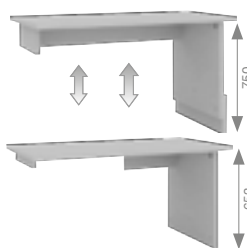

253 Biurko YO Mix Plus
1300x670x750(653)
cena: 550 zł