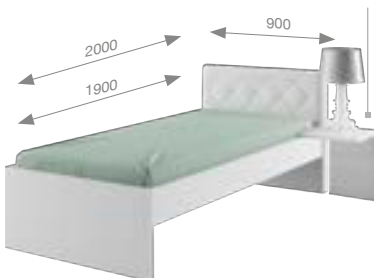

269 Komoda YO 90
900x450x1044
cena: 1290 zł

268 Komoda YO 55
550x450x1044
cena: 990 zł

270 Skrzynia YO
700x395x418
cena: 490 zł

Grace

POLYSK
FRONT

289 Stolik łóżka YO 90/120
tapicerowanego L=P
350x350x455
cena: 150 zł