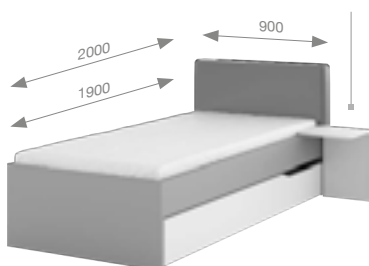

269 Komoda YO 90
900x450x1044
cena: 1290 zł

294 Półki Trio
500x250x500
400x250x400
300x250x300
cena: 250 zł

268 Komoda YO 55
550x450x1044
cena: 990 zł

270 Skrzynia YO
700x395x418
cena: 490 zł

Piłkarz

289 Stolik łóżka YO 90/120
tapicerowanego L=P
350x350x455
cena: 150 zł