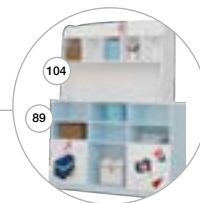

89 Regał niski 135
1338x345x890
cena: 990 zł