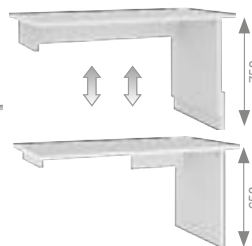

259 Biurko YO 125
1250x670x750
cena: 450 zł

253 Biurko YO Mix Plus
1300x670x750(653)
cena: 550 zł