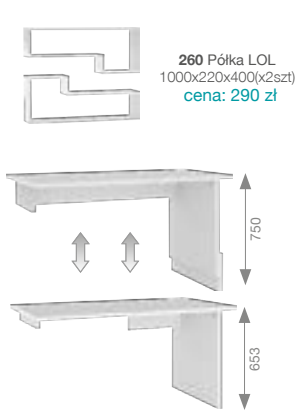

259 Biurko YO 125
1250x670x750
cena: 450 zł

253 Biurko YO Mix Plus
1300x670x750(653)
cena: 550 zł