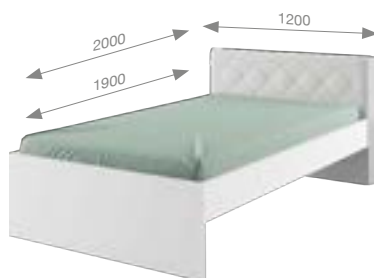

269 Komoda YO 90
900x450x1044
cena: 1290 zł

268 Komoda YO 55
550x450x1044
cena: 990 zł

270 Skrzynia YO
700x395x418
cena: 490 zł

Grace

POLYSK
FRONT

289 Stolik łóżka YO 90/120
tapicerowanego L=P
350x350x455
cena: 150 zł