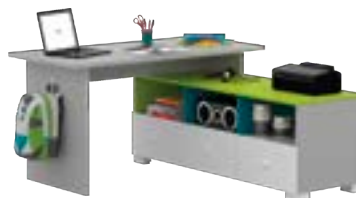

255 Szafka RTV YO 150
1489x500x558
cena: 890 zł