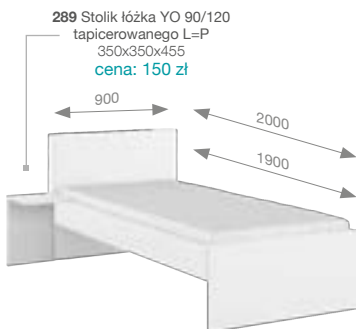

287 Krzeselko Ergo
322x409x540(590)(640)
cena: 190 zł

17 Skrzynia
700x395x420
cena: 390 zł

Black / Colour

Dance

POLYSK
FRONT

* pasuje tylko do łóżek 90/200 i 120/200

289 Stolik łóżka YO 90/120
tapicerowanego L=P
350x350x455
cena: 150 zł