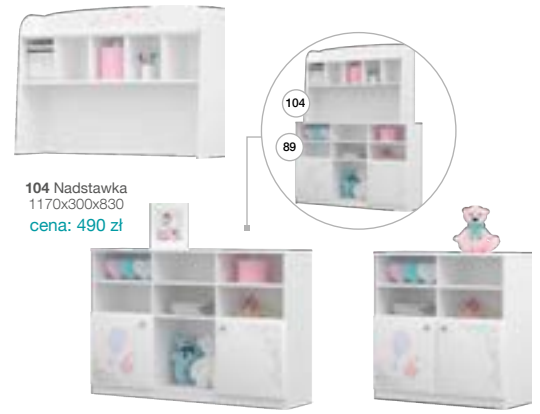

Nadstawki szaf
szczegóły na
stronie 102

104 Nadstawka
1170x300x830
cena: 490 zł

89 Regał niski 135
1338x345x890
cena: 990 zł

88 Regał niski 90
900x345x890
cena: 790 zł