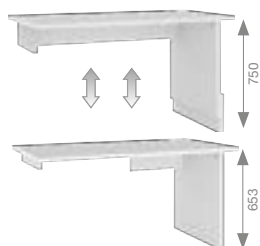

259 Biurko YO 125
1250x670x750
cena: 450 zł

253 Biurko YO Mix Plus
1300x670x750(653)
cena: 550 zł