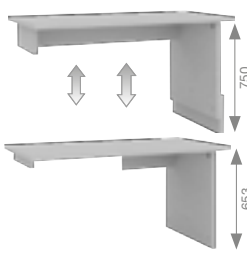

235 4Pack YO
768x250x754
cena: 350 zł

196 Toaletka 90
890x216x590
cena: 390 zł

293 Półki Duo
593x250x625
cena: 190 zł

294 Półki Trio
500x250x500
400x250x400
300x250x300
cena: 250 zł

253 Biurko YO Mix Plus
1300x670x750(653)
cena: 550 zł