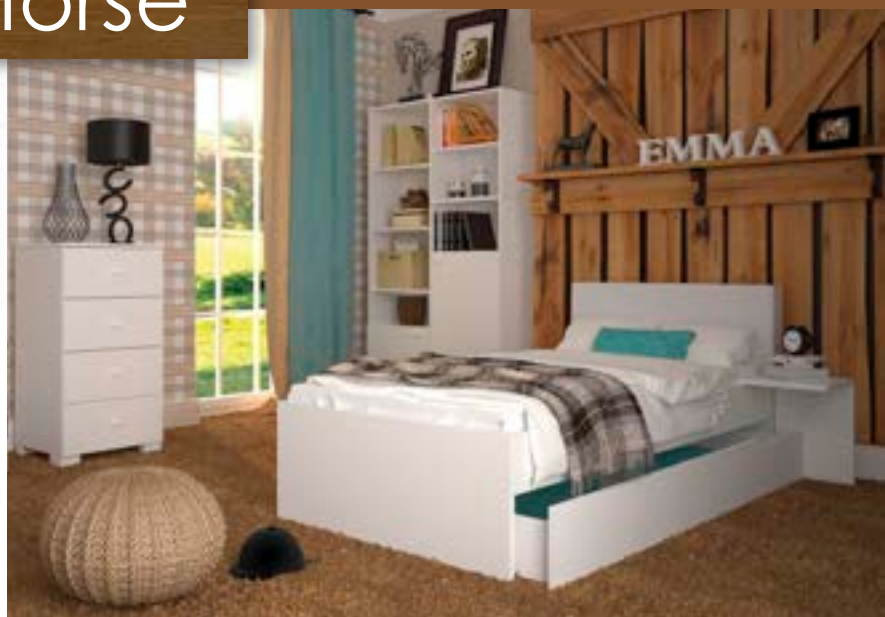

269 Komoda YO 90
900x450x1044
cena: 1290 zł

268 Komoda YO 55
550x450x1044
cena: 990 zł

270 Skrzynia YO
700x395x418
cena: 490 zł

White Horse

289 Stolik łóżka YO 90/120
tapicerowanego L=P
350x350x455
cena: 150 zł