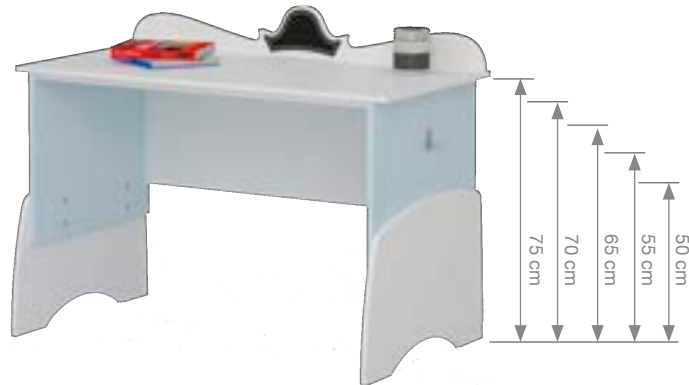

TV Box

Index: 436

wymiar: 1000x500x558

cena: 750 zł

Biurko UP 100

Index: 432

wymiar: 1000x600x574-766

cena: 590 zł

Biurko UP 120

Index: 433

wymiar: 1200x600x574-766

cena: 690 zł