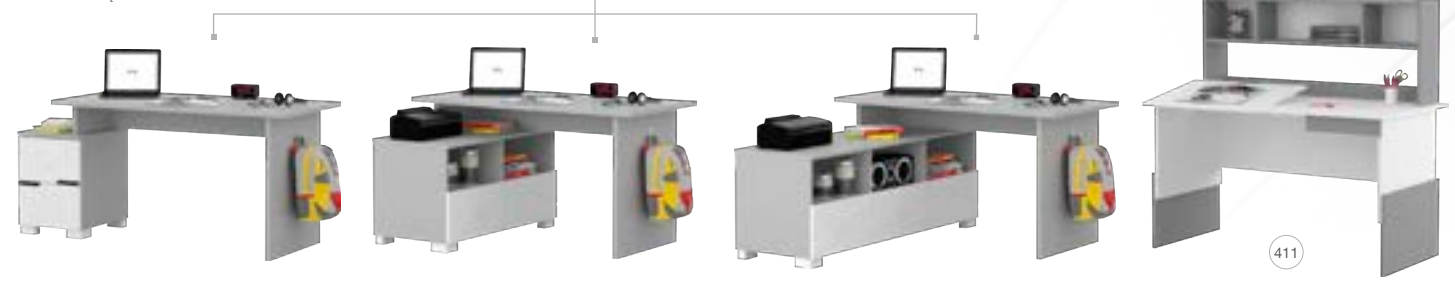

256 Biurko YO Mix
1380x670x750
cena: 450 zł

419 Nadstawka YO biurka 14
1302x211x528
cena: 350 zł

257 Kontenerek YO
404x500x558
cena: 520 zł

254 Szafka RTV YO 100
1000x500x558
cena: 750 zł

255 Szafka RTV YO 150
1489x500x558
cena: 950 zł

410 Biurko YO 14 Max Plus prawe
411 Biurko YO 14 Max Plus lewe
1400x700x574(766)
cena: 890 zł