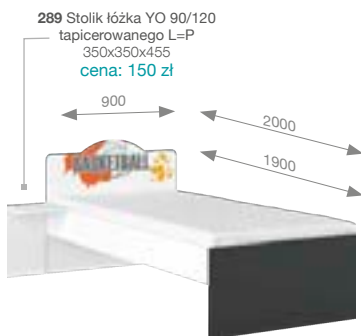

425 Łóżko YO 90/190
1937x962x850(437)
cena: 950 zł

263 Łóżko YO 90/200
2037x962x850(437)
cena: 990 zł

289 Stolik łóżka YO 90/120
tapicerowanego L=P
350x350x455
cena: 150 zł