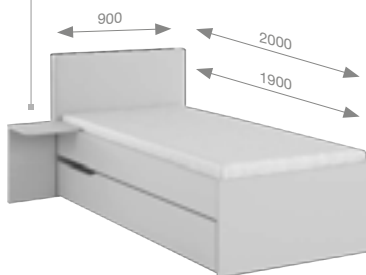

289 Stolik łóżka YO 90/120
tapicerowanego L=P
350x350x455
cena: 150 zł

427 Łóżko YO 90/190
2050x1010x860(437)
cena: 950 zł

280 Łóżko YO 90/200
2150x1010x860(437)
cena: 990 zł

428 Łóżko YO 120/190
2050x1310x860(437)
cena: 1150 zł