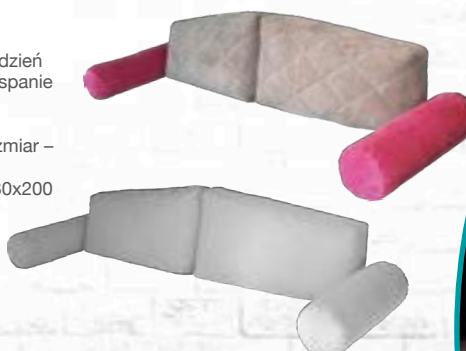

Index: 959
cena: 350 zł

Materace

Wszystkie materace oferowane przez Meblik dobraliśmy tak, aby spełniać potrzeby naszych młodszych i starszych użytkowników. Ich wymiary są specjalnie dopasowane do wymiarów łóżek dziecięcych i młodzieżowych.