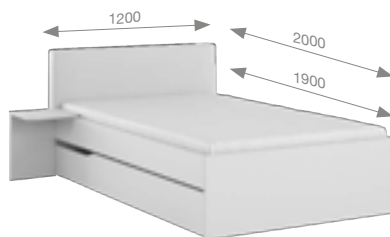

949 Pufa Style
400x500
cena: 250 zł

UNI Shine

POLYSK FRONT

* pasuje tylko do łóżek 90/200 i 120/200

289 Stolik łóżka YO 90/120
tapicerowanego L=P
350x350x455
cena: 150 zł

265 Komoda niska YO 200*
1998x490x250
cena: 690 zł