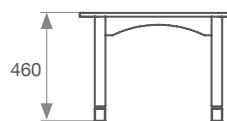

Regulowane stoliki i krzeselka

Regulowane stoliki

Dla najmłodszych posiadamy w ofercie stoliki **rosnące razem z dzieckiem**. Pomogą one w zaaranżowaniu idealnego miejsca do zabawy, prac plastycznych czy spożywania posiłków.

Warianty kolorystyczne stolików

biało-różowy

biało-niebieski

biały

Regulowane krzeselka

Ze stolikami w parze - ergonomiczne, nowoczesne w formie **krzeselka Ergo**. Niebanalne wzornictwo krzesłek dla dzieci przy zachowaniu maksymalnego bezpieczeństwa zastosowanych materiałów i technologii.

Trzy stopnie regulacji poziomu siedziska zapewniają odpowiednią postawę ciała młodszego jak i starszego dziecka oraz gwarantują komfort i funkcjonalność użytkowania.

Krzeselko Ergo

Index: 287

wymiar: 322x409x540(590)(640)

cena: 190 zł

Stolik regulowany

Wysokość regulowana dzięki innowacyjnemu rozwiązaniu - dokręcane, różnokolorowe sześciiany dają możliwość wyboru odpowiedniego poziomu wysokości blatu, a także stanowią element dekoracyjny dopasowany odcieniem do różnych kolekcji.

Index: 285

wymiar: 670x670x400(460)(530)

cena: 320 zł