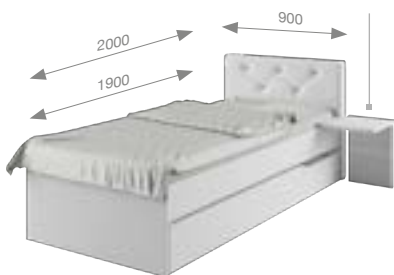

269 Komoda YO 90
900x450x1044
cena: 1290 zł

268 Komoda YO 55
550x450x1044
cena: 990 zł

270 Skrzynia YO
700x395x418
cena: 490 zł

Fashion

PINK

289 Stolik łóżka YO 90/120
tapicerowanego L=P
350x350x455
cena: 150 zł