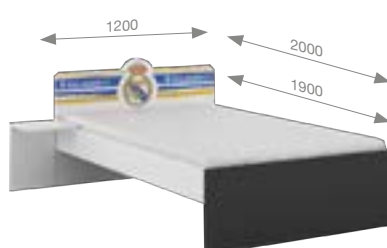

924 Pufa Piłka
700x700x700
cena: 229 zł

426 Łóżko YO 120/190
1937x1262x850(437)
cena: 1150 zł

264 Łóżko YO 120/200
2037x1262x850(437)
cena: 1190 zł

429 Szuflada łóżka YO 190
1890x850x230
cena: 400 zł