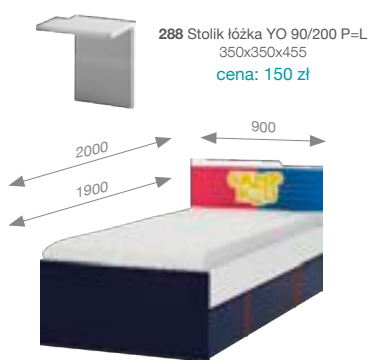

425 Łóżko YO 90/190
1937x962x850(437)
cena: 950 zł

263 Łóżko YO 90/200
2037x962x850(437)
cena: 990 zł

426 Łóżko YO 120/190
1937x1262x850(437)
cena: 1150 zł

CLUB

granat

biały