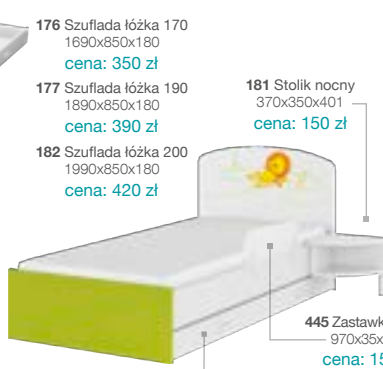

181 Stolik nocny
370x350x401
cena: 150 zł

445 Zastawka SOFT
970x35x240
cena: 150 zł

173 Łóżko 90/190
1938x962x850(389)
cena: 990 zł

178 Łóżko 90/200
2038x962x850(389)
cena: 1050 zł