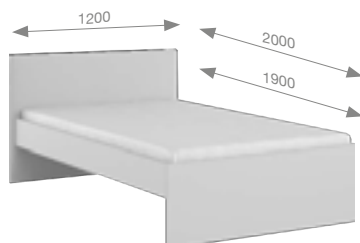

269 Komoda YO 90
900x450x1044
cena: 1290 zł

268 Komoda YO 55
550x450x1044
cena: 990 zł

270 Skrzynia YO
700x395x418
cena: 490 zł

White Horse

289 Stolik łóżka YO 90/120
tapicerowanego L=P
350x350x455
cena: 150 zł