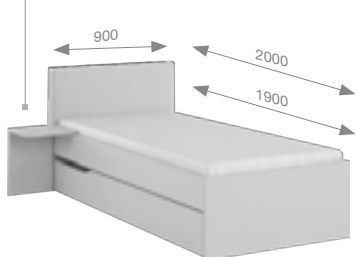

269 Komoda YO 90
900x450x1044
cena: 1290 zł

268 Komoda YO 55
550x450x1044
cena: 990 zł

270 Skrzynia YO
700x395x418
cena: 490 zł

White Horse

289 Stolik łóżka YO 90/120
tapicerowanego L=P
350x350x455
cena: 150 zł