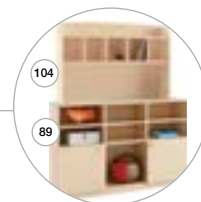

Nadstawki szaf
szczegóły na
stronie 102

17 Skrzynia
700x395x420
cena: 390 zł