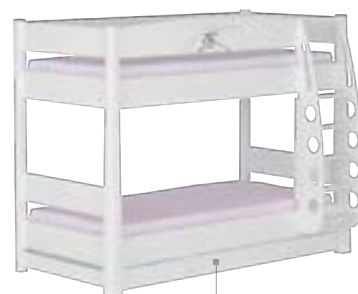

180 Łóżko piętrowe YO
2080x1010(1190)x1600
cena: 2290 zł

100 Szuflada łóżka
piętrowego
1890x850x135
cena: 390 zł

* pasuje tylko do łóżek 90/200 i 120/200