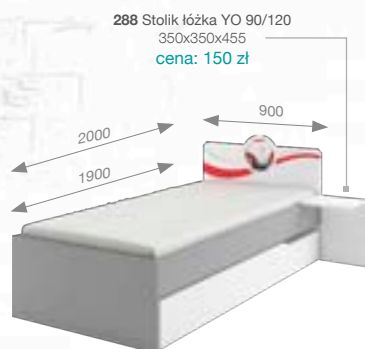

425 Łóżko YO 90/190
1937x962x850(437)
cena: 950 zł

263 Łóżko YO 90/200
2037x962x850(437)
cena: 990 zł

Kadra PL

288 Stolik łóżka YO 90/120
350x350x455
cena: 150 zł