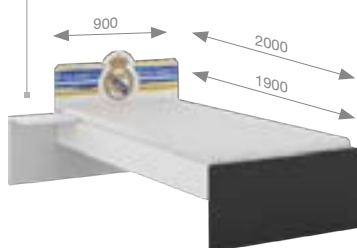

Przedstawione wymiary wyrażone są w milimetrach. Podane są kolejności: szerokość x głębokość x wysokość.

Real Madrid

antracyt

biały

* pasuje tylko do łóżek 90/200 i 120/200

288 Stolik łóżka YO 90/120
350x350x455
cena: 150 zł