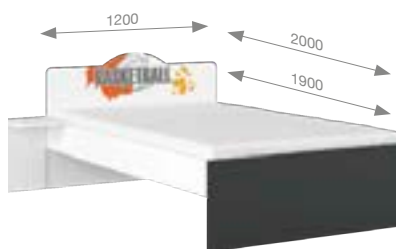

270 Skrzynia YO
700x395x418
cena: 490 zł

Basket

* pasuje tylko do łóżek 90/200 i 120/200

289 Stolik łóżka YO 90/120
tapicerowanego L=P
350x350x455
cena: 150 zł

264 Łóżko YO 120/200
2037x1262x850(437)
cena: 1190 zł