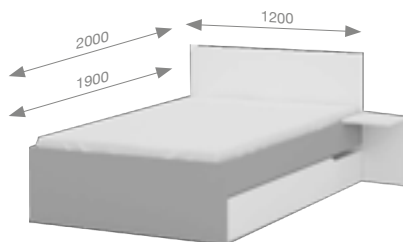

288 Stolik łóżka YO 90/120
350x350x455
cena: 150 zł

426 Łóżko YO 120/190
1937x1262x850(437)
cena: 1100 zł

264 Łóżko YO 120/200
2037x1262x850(437)
cena: 1190 zł

429 Szuflada łóżka YO 190
1890x850x230
cena: 400 zł