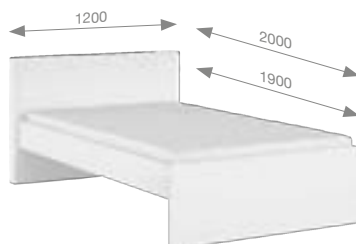

287 Krzeselko Ergo
322x409x540(590)(640)
cena: 190 zł

17 Skrzynia
700x395x420
cena: 390 zł

Black / Colour

Dance

POLYSK
FRONT

* pasuje tylko do łóżek 90/200 i 120/200

289 Stolik łóżka YO 90/120
tapicerowanego L=P
350x350x455
cena: 150 zł