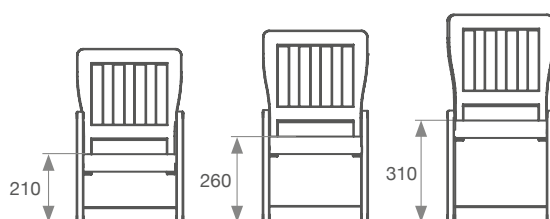

Trzy stopnie regulacji poziomu siedziska zapewniają odpowiednią postawę ciała młodszego jak i starszego dziecka oraz gwarantują komfort i funkcjonalność użytkowania.

Krzeselko Ergo

Index: 287

wymiar: 322x409x540(590)(640)