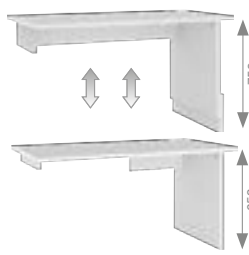

253 Biurko YO Mix Plus
1300x670x750(653)
cena: 550 zł