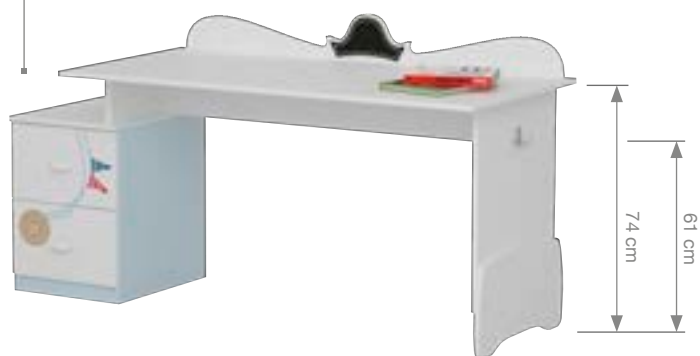

wymiar: 1450x600x740

cena: 1290 zł

Box - wnętrze

Konfiguracja biurka

BIURKA ROSNĄ razem z dzieckiem

Biurko UP 140

Index: 434

wymiar: 1380x670x740(608)