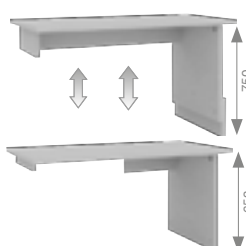

253 Biurko YO Mix Plus
1300x670x750(653)
cena: 550 zł