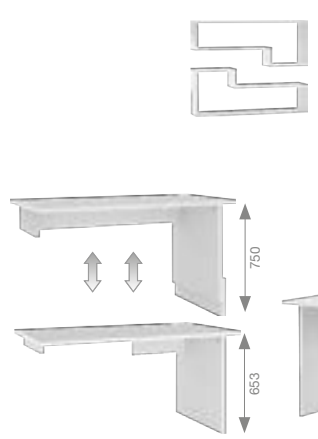

259 Biurko YO 125
1250x670x750
cena: 450 zł

253 Biurko YO Mix Plus
1300x670x750(653)
cena: 550 zł

260 Półka LOL
1000x220x400(x2szt)
cena: 290 zł