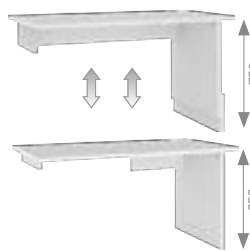

260 Półka LOL
1000x220x400(x2szt)
cena: 290 zł

253 Biurko YO Mix Plus
1300x670x750(653)
cena: 550 zł