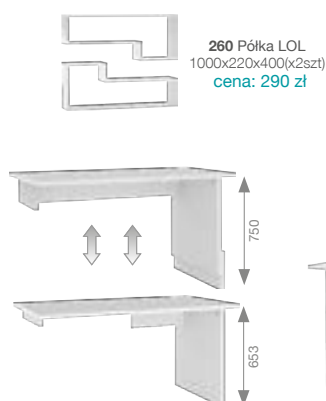

253 Biurko YO Mix Plus
1300x670x750(653)
cena: 550 zł

259 Biurko YO 125
1250x670x750
cena: 450 zł