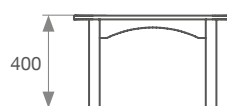

Regulowane stoliki i krzeselka

Regulowane stoliki

Dla najmłodszych posiadamy w ofercie stoliki **rosnące razem z dzieckiem**. Pomogą one w zaaranżowaniu idealnego miejsca do zabawy, prac plastycznych czy spożywania posiłków.

Warianty kolorystyczne stolików

biało-różowy

biało-niebieski

biały

Regulowane krzeselka

Ze stolikami w parze - ergonomiczne, nowoczesne w formie **krzeselka Ergo**. Niebanalne wzornictwo krzesłek dla dzieci przy zachowaniu maksymalnego bezpieczeństwa zastosowanych materiałów i technologii.

Trzy stopnie regulacji poziomu siedziska zapewniają odpowiednią postawę ciała młodszego jak i starszego dziecka oraz gwarantują komfort i funkcjonalność użytkowania.

Krzeselko Ergo

Index: 287

wymiar: 322x409x540(590)(640)

cena: 190 zł

Stolik regulowany

Wysokość regulowana dzięki innowacyjnemu rozwiązaniu - dokręcane, różnokolorowe sześciiany dają możliwość wyboru odpowiedniego poziomu wysokości blatu, a także stanowią element dekoracyjny dopasowany odcieniem do różnych kolekcji.

Index: 285

wymiar: 670x670x400(460)(530)

cena: 320 zł