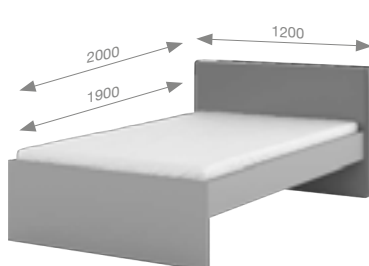

269 Komoda YO 90
900x450x1044
cena: 1290 zł

294 Półki Trio
500x250x500
400x250x400
300x250x300
cena: 250 zł

268 Komoda YO 55
550x450x1044
cena: 990 zł

270 Skrzynia YO
700x395x418
cena: 490 zł

Piłkarz

289 Stolik łóżka YO 90/120
tapicerowanego L=P
350x350x455
cena: 150 zł