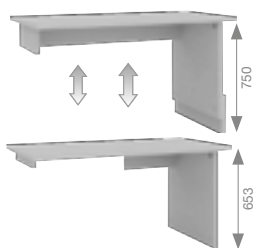

259 Biurko YO 125
1250x670x750
cena: 450 zł