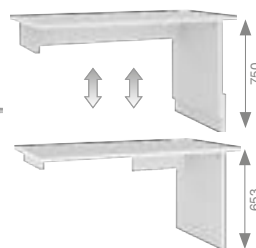

260 Półka LOL
1000x220x400(x2szt)
cena: 290 zł

253 Biurko YO Mix Plus
1300x670x750(653)
cena: 550 zł

235 4Pack YO
768x250x754
cena: 350 zł

196 Toaletka 90
890x216x590
cena: 390 zł

293 Półki Duo
593x250x625
cena: 190 zł