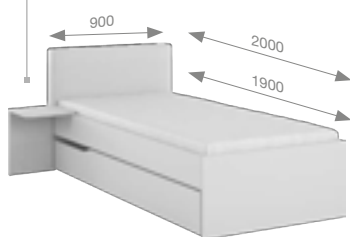

949 Pufa Style
400x500
cena: 250 zł

UNI Shine

POLYSK FRONT

* pasuje tylko do łóżek 90/200 i 120/200

289 Stolik łóżka YO 90/120
tapicerowanego L=P
350x350x455
cena: 150 zł

265 Komoda niska YO 200*
1998x490x250
cena: 690 zł