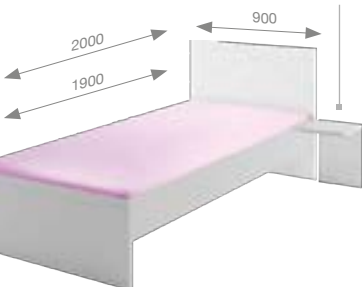

425 Łóżko YO 90/190
1937x962x850(437)
cena: 900 zł

263 Łóżko YO 90/200
2037x962x850(437)
cena: 990 zł

426 Łóżko YO 120/190
1937x1262x850(437)
cena: 1100 zł