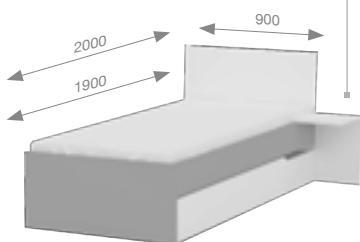

288 Stolik łóżka YO 90/120
350x350x455
cena: 150 zł

425 Łóżko YO 90/190
1937x962x850(437)
cena: 900 zł

263 Łóżko YO 90/200
2037x962x850(437)
cena: 990 zł

426 Łóżko YO 120/190
1937x1262x850(437)
cena: 1100 zł