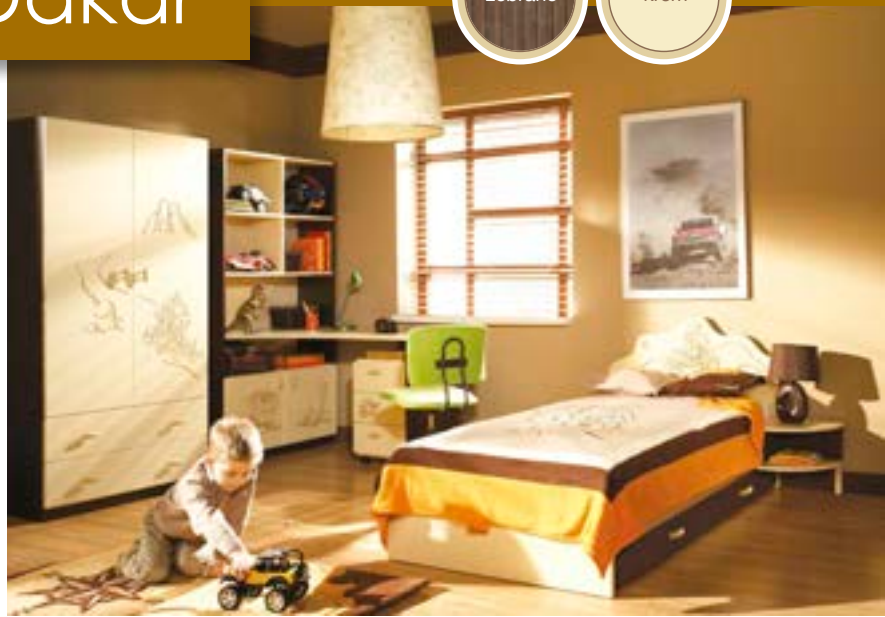

2 Komoda 60
600x450x890
cena: 1090 zł

285 Stolik 67
670x670x400(460)(530)
cena: 320 zł

287 Krzeselko Ergo
322x409x540(590)(640)
cena: 190 zł

Dakar

zebrano

krem

181 Stolik nocny
370x350x401
cena: 150 zł

176 Szuflada łóżka 170
1690x850x180
cena: 350 zł

177 Szuflada łóżka 190
1890x850x180
cena: 390 zł

182 Szuflada łóżka 200
1990x850x180
cena: 420 zł

450 Zastawka Easy
830x19x275
cena: 130 zł

Łóżka dziecięce
szczegóły na stronie 98

174 Łóżko 120/190 1938x1262x850(389) cena: 1190 zł	179 Łóżko 120/200 2038x1262x850(389) cena: 1250 zł	175 Łóżko 90/170 1738x962x850(389) cena: 890 zł	173 Łóżko 90/190 1938x962x850(389) cena: 990 zł	178 Łóżko 90/200 2038x962x850(389) cena: 1050 zł	99 Łóżko półpiętrowe 2080x1010(1190)x1600 cena: 1590 zł	180 Łóżko piętrowe 2080x1010(1190)x1600 cena: 2190 zł	100 Szuflada łóżka piętrowego 1890x850x135 cena: 390 zł
---	---	--	--	---	--	--	---