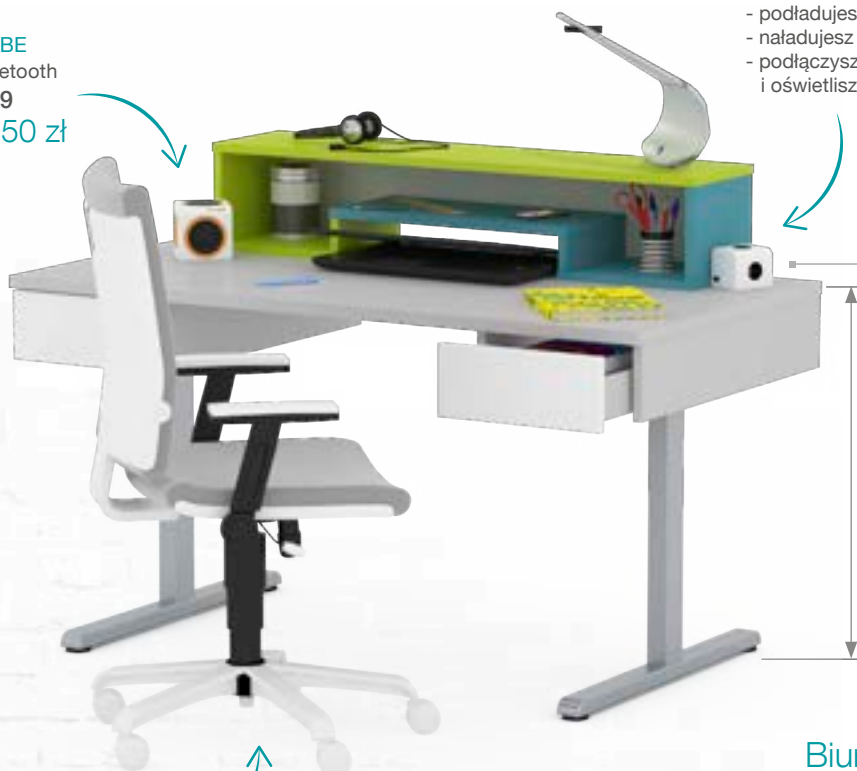

cena: 590 zł

Biurko UP 120

Index: 433

wymiar: 1200x600x574-766

cena: 690 zł

Biurka młodzieżowe

Możliwe różne poziomy wysokości
Wersje MIX Plus i MAX Plus rosną
razem z dzieckiem

Funkcjonalna nadstawka
- pomieścisz więcej

Nowoczesne krzesła UP i JUMP
- rosną razem z nastolatkiem

Błaty biurek
pokryte są folią termokurczliwą
odporną na zarysowania
- dotyczy biurek MAX

Reguluj kąt nachylenia blatu
według własnego uznania
- dotyczy biurek MAX

Praca domowa, rysowanie, malowanie, wycinanie, a może czytanie?
Biurko Electro stanie na wysokości zadania.

MUSIC CUBE
głośnik Bluetooth
Index: 939
cena: 350 zł

POWER CUBE
w zestawie z biurkiem
- podładowujesz kompa
- naładujesz telefon
- podłączysz lampę
i oświetlisz biurko