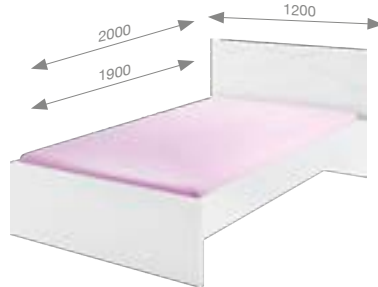

426 Łóżko YO 120/190
1937x1262x850(437)
cena: 1100 zł

264 Łóżko YO 120/200
2037x1262x850(437)
cena: 1190 zł

429 Szuflada łóżka YO 190
1890x850x230
cena: 400 zł