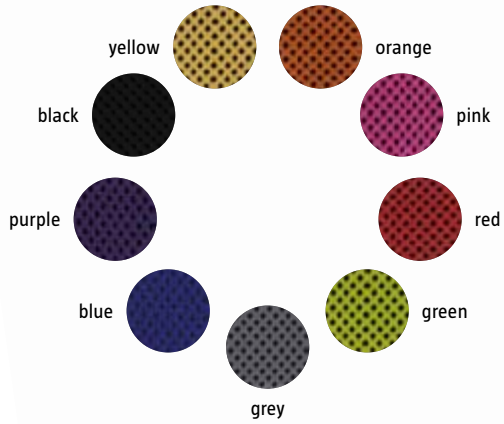

Saya mafra green

Saya mafra yellow

Saya mafra grey

Saya mafra black

LUCIA

MAFRA

Saya YB-093

Saya YB-088

Saya YB-130

Saya YB-105

Saya YB-156

SAYA

Nie lubisz ograniczeń?
My też nie. Duże,
wygodne krzesło,
niestandardowa forma,
pełen zestaw kolorów...
Ty decydujesz. A odwagi
Ci nie brakuje.

DOSTĘPNE TAPICERKI:
LUCIA, MAFRA