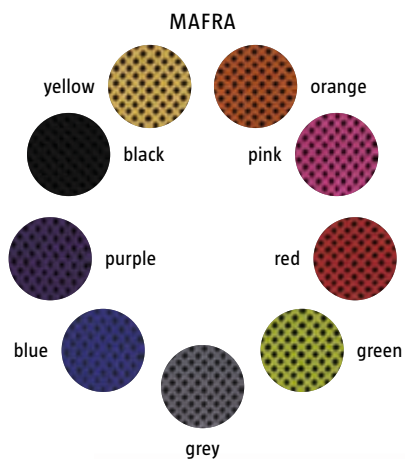

Twoje miejsca i gadżety zmieniają się z Tobą – tak wygląda przyszłość. Lubisz tworzyć nowe rozwiązania? Przygotowaliśmy zestaw narzędzi: tkaniny, podłokietniki – pełna gama wykończeń. Sam zbuduj kosmiczny statek E-olve.

DOSTĘPNE TAPICERKI: MICRO, MAFRA