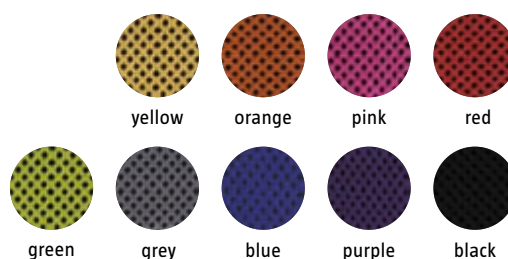

DOSTĘPNE TAPICERKI: EKO-SKÓRA

Nadir steel PU-01/PU-05

Nadir steel PU-01/PU-04

Nadir steel PU-01/PU-04

Nadir PU-03/PU-02

Nadir steel PU-01/PU-06

Mexico
V-14N/
mafra green

Mexico
V-14N/
mafra grey

MEXICO

Czas na odrobinę egzotyki!
Wibrujące kolory dodadzą Ci
energii, a szerokie oparcie
ukołysze w żywiołowym rytmie.

DOSTĘPNE TAPICERKI: SKAJ/MAFRA

MAFRA

Texas
PU-03

Texas
PU-02

Texas
PU-02

TEXAS