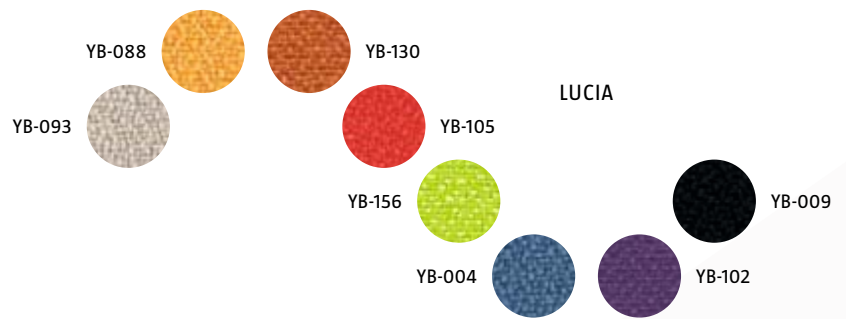

Ważna jest masa nowych
przyjaźni i szybkość z jaką
nauka przechodzi w zabawę.
Wykorzystaj okazję do
naładowania akumulatorów!

DOSTĘPNE TAPICERKI: TKANINA Z NADRUKIEM, LUCIA;
SIEDZISKO: MICRO M-43 (ENERGY SCREEN, ENERGY ZIP)