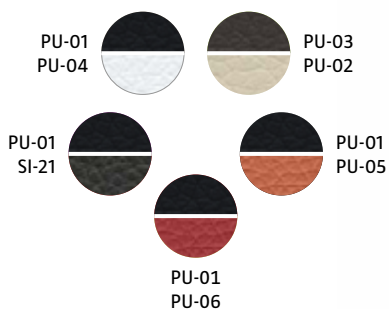

GENTLEM

KLUB
ELEGANCKICH
ANÓW

Boston steel
PU-01/
PU-06

Boston steel
PU-01/
PU-05

Boston steel
PU-01/
SI-21

Boston steel
PU-01/
PU-05

BOSTON

Niebanalne zestawienie kolorów i eleganckie przeszycia. Zaprojektowaliśmy fotel Boston dla tych, którzy nie lubią sobie odmawiać.

DOSTĘPNE TAPICERKI:
EKO-SKÓRA

Boston steel PU-01/PU-04

EKO-SKÓRA

DENVER

Dyskretna linia doskonale komponuje się z wyraźną falą przeszycić. Denver dowodzi, że dobry styl nie wymaga jaskrawej formy.

DOSTĘPNE TAPICERKI: EKO-SKÓRA / EKO-SKÓRA PERFOROWANA