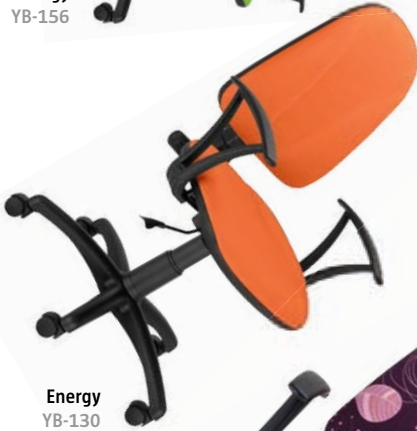

Energy
YB-156

Energy
YB-130