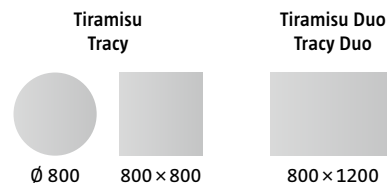

TIRAMISU

Tiramisu duo white
blat: klon

BLATY MELAMINOWE

KOLOR RAMY

KSZTAŁTY I ROZMIARY BLATU

SONIA

Sonia white
blat: czarny

Kaja chrome
blat: klon