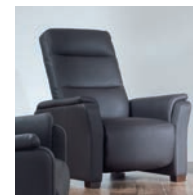

1N2
980/900/880

2RCL/1SWP
2350/1750/880

3RE2
2020/900/880

2RCL/1SWP
powierzchnia spania 1180/1880
sleep surface 1180/1880

3RE2
powierzchnia spania 1300/1900
sleep surface 1300/1900

AMARYLIS

bonell

1N2