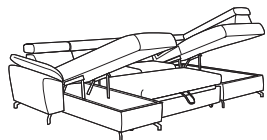

2RCL/X90K1STP
2680/2030/810-960

2RCL/1SWP
2670/1710/810-960
powierzchnia spania 1240/1920
sleep surface 1240/1920

2RCL/X90K1STP
2680/2030/810-960
powierzchnia spania 1240/1920
sleep surface 1240/1920

1SWL/2RC0/X90K1STP
3410/2030/810-960