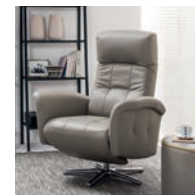

szer. / głęb. / wys.
width / depth / height

1RPO2 base 1
900/900-1680/1110

1RPO2 base 2
900/900-1680/1110

1RPO2 base 3
900/900-1680/1110

SALVIA

vero