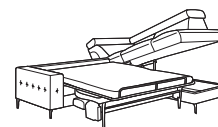

3RFL/X90K1STP
2910/2280/810-1000
powierzchnia spania 1400/1900
sleep surface 1400/1900