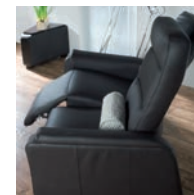

1N2
980/900/880

2RCL/1SWP
2350/1750/880

3RE2
2020/900/880

2RCL/1SWP
powierzchnia spania 1180/1880
sleep surface 1180/1880

3RE2
powierzchnia spania 1300/1900
sleep surface 1300/1900

AMARYLIS

bonell

1N2