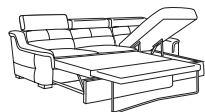

3RE0
1640/980/860-980

powierzchnia spania / sleep surface 1400/1900

MUGHETTO

vero

PRZYKŁADOWE KONFIGURACJE / SAMPLE CONFIGURATIONS

3NL/1SWP
2760/1670/860-980

3NL/X90K/1STP
2840/1890/860-980

3NL/X90K/1N0/1RPP
2840/2440/860-980