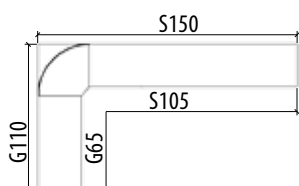

NAROŽNIKI / ROHOVÉ LAVICE

SOSNA / BOROVICA

OLCHA / JELSA *

DĄB / DUB *

ORZECH / ORECH *

GREY / GRAY *

ZDJĘCIE POGLĄDOWE / POHĽAD

ZDJĘCIE POGLĄDOWE / POHĽAD