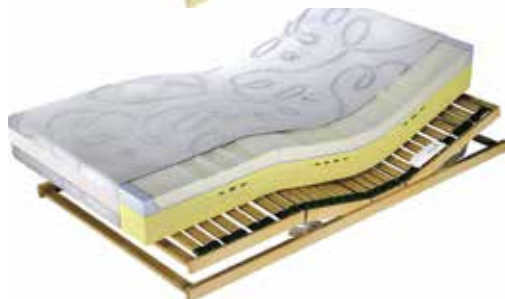

Medivis Komfort (20, 25, 30 cm)

wkład: pianka Kaltschaum o wysokości 12 cm i zwiększonej sprężystości oraz pianka termoelastyczna H2 8 cm. Dostępne twardości H2 i H3.

pokrowiec: pokrowce z serii Exclusive.

wymiary: 80x200, 90x200, 100x200, 120x200, 140x200, 160x200, 180x200 oraz inne wymiary na życzenie klienta, także ponad 2 metry.

wysokość: 20 cm.

cechy szczególne: 8 cm płyta pianki termoelastycznej, zdejmowany pokrowiec do prania.

Adam i Ewa Multi

wkład: materaca Adam i Ewa Multi stanowi sprężyna woreczkowa wykonana z wysokogatunkowego drutu. Sprężyny znajdują się w oddzielnych kiesionkach o średnicy 4 cm zwiększając niezależność pracy sprężyn. Wkład sprężynowy może być jedno- lub siedmiopolowy. Obustronna pianka komfort o najwyższej jakości i wysokości 5 cm. Tego typu budowa pozwala przybrać kręgosłupowi naturalny kształt liter „S” i zapewnia tym samym bardzo wysoki komfort spania.