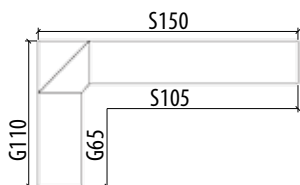

SOSNA / BOROVICA

OLCHA / JELSA *

DĄB / DUB *

ORZECH / ORECH *

GREY / GRAY *

NR 107 S150 W86 G110
drewno sosnowe
drevo borovicové

ZDJĘCIE POGLĄDOWE / POHĽAD

NR 107 S150 W86 G110 **NR 115** W45 **ST 103** S110 W75 G60
drewno sosnowe
drevo borovicové