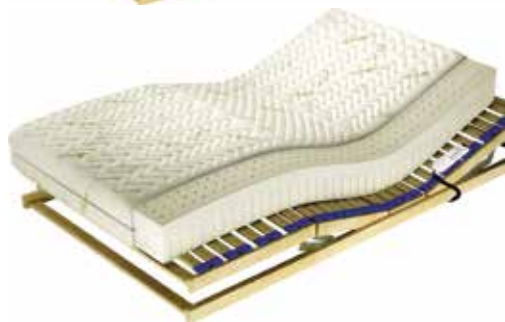

pokrowiec do wyboru:

- Soya
- Aloe Vera
- Silver Active

wymiary: 80x200, 90x200, 100x200, 120x200, 140x200, 160x200, 180x200, 200x200 oraz inne wymiary na życzenie klienta, także ponad 2 metry.

wysokość: około 21 cm.

UWAGA: wymagany stelaż elastyczny o odpowiednim rozstawie listew: np. Twinpack.

Dual

wkład: lateks o wysokości 18 cm, o dwóch warstwach H1 i H3 wykonany jako jeden monoblok. Miękka warstwa H1 gwarantuje nadzwyczajny komfort snu, dolna twarda warstwa H3 daje śpiącemu dobre podparcie.

pokrowiec: dostępny jest z serii Exclusive.

wymiary: 80x200, 90x200, 100x200, 120x200, 140x200, 160x200 oraz inne wymiary na życzenie klienta, także ponad 2 metry.

wysokość: około 19 cm.

UWAGA: wymagany stelaż elastyczny o odpowiednim rozstawie listew: np. Twinpack.