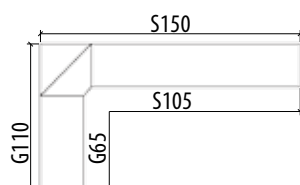

ST 105
Ø 50, 60, 80, 90, 100, 110, 120
W 75

ST 106 S115 W75 G75
S150 W75 G75

ST 107 S200 W77 G90

ST 108 S60 W75 G60
S75 W75 G75

NR 101 S150 W86 G110
drewno sosnowe
drevo borovicové

ZDJĘCIE POGLĄDOWE / POHLAD