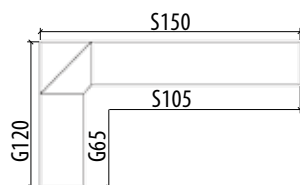

ZDJĘCIE POGLĄDOWE / POHLAD

ZDJĘCIE POGLĄDOWE / POHLAD

UNIwersalna możliwość montażu
na prawą/lewą stronę
UNIVERZÁLNÁ MOŽNOSŤ MONTÁŽE NA
ĽAVÚ A PRAVÚ STRANU